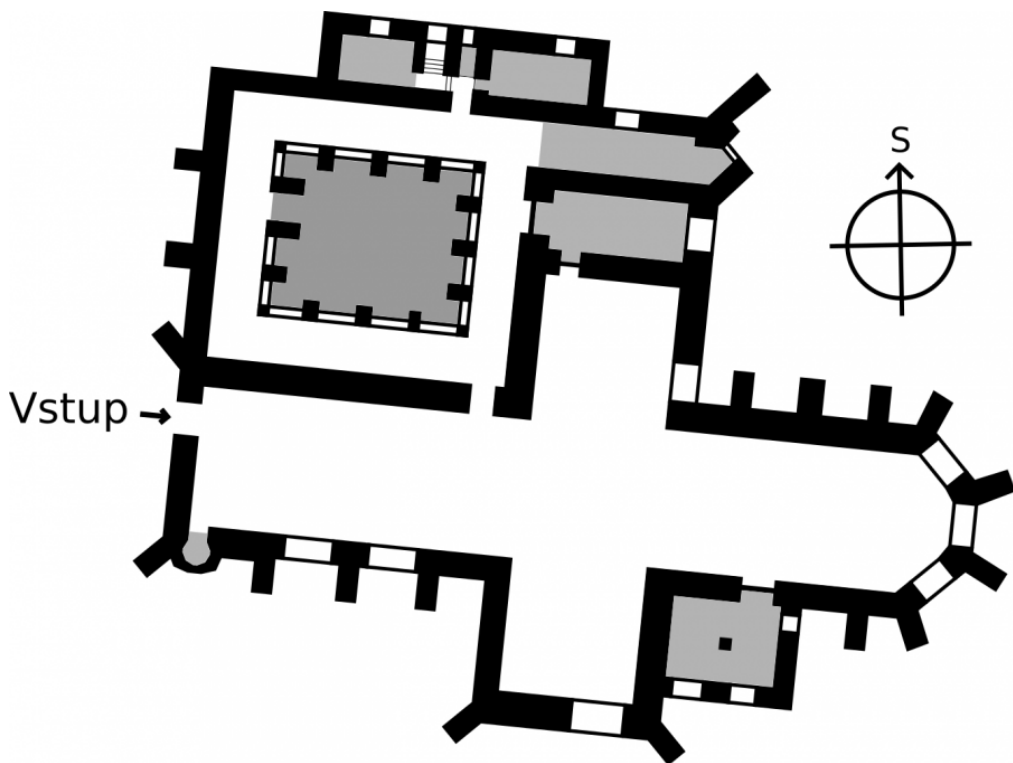

Vítejte v klášteře Rosa coeli.

Před vstupem do kláštera si odložte všechna zavazadla a svítilny. Vezměte si s sebou pouze psací potřeby a tyto instrukce. Pohybujte se pouze v místech, která jsou v mapce vyznačena bíle, tedy pouze po lodi kostela a křížové chodbě obepínající rajský dvůr. Dále můžete vystoupat po schodišti vedoucím z křížové chodby na ochoz kolem rajského dvora. Do šedě vyznačených oblastí nevstupujte!

Šifra se sestává z dílčích částí rozmístěných v prostorách kláštera. Dvacet tři částí najdete v lodi kostela a jednu uprostřed rajského dvora. Hudba není součástí šifry.

V prostoru kláštera nemluvte a chovejte se tiše. Pohybujte se opatrně a dbejte na bezpečnost svoji i vašeho okolí.

Následující stanoviště hledejte vně objektu.